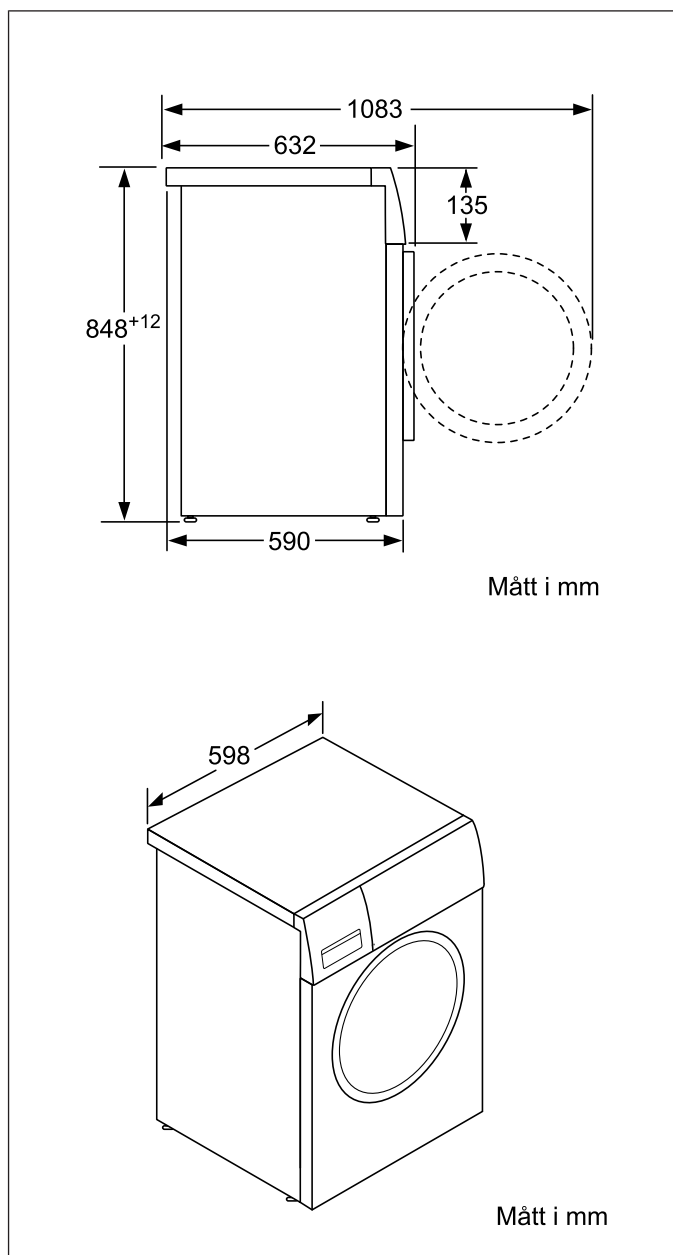

Frontmatad tvättmaskin WM 14W447DN

Säkerhet

- ☐ aquaStop
- ☐ Barnspärr

Installation

- ☐ 32 cm stor lucköppning, lucka med 171° öppningsvinkel

Extra tillbehör / Passar till

WZ 10130	Tiloppsslang för tvättmaskin	285 kr
WZ 20430	Täckplatta för underbyggnad	285 kr
WZ 20490	Förhöjningssockel med utdragslåda	1990 kr

EAN-kod

4242003681817